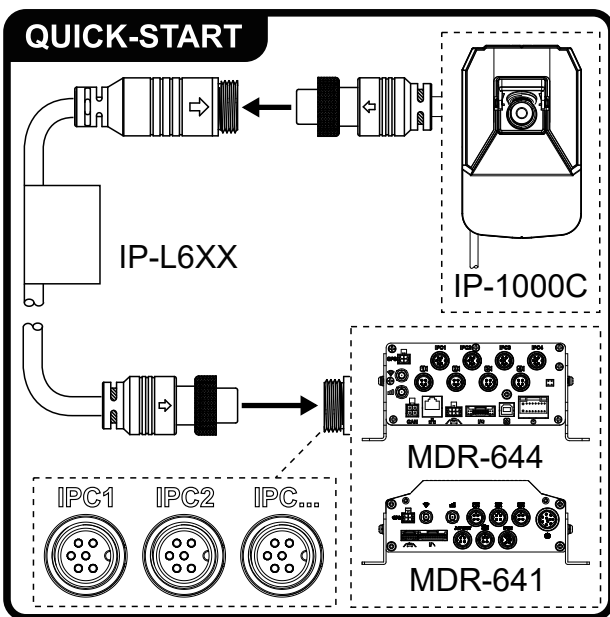

IP-1000C

BRIGADE®

10V – 14V 2.7W

-40°C – +70°C

240g

↗ 98° ↔ 87° ↕ 51°

QUICK-START

- EN** For MDR 500 Series setup, refer to the user manual by scanning the QR code.
- FR** Pour la configuration du MDR 500, consultez le manuel d'utilisation en scannant le code QR.
- DE** Für die Einrichtung mit der MDR 500 Serie, folgen Sie der Betriebsanleitung durch scannen des QR codes.
- IT** Per il setup della Serie MDR 500, si prega di far riferimento al manuale, scansionando il codice QR.
- ES** Para la configuración de la serie MDR 500, consulte el manual del usuario escaneando el código QR.
- NL** Voor de instellingen in de MDR 500 kunt u de QR code in de handleiding scannen.
- PT** Para a configuração do MDR série 500, consulte o manual do usuário digitalizando o código QR.
- RU** Для настройки MDR серии 500 обратитесь к руководству пользователя, отсканировав QR-код.
- TR** MDR 500 serisi kurulumu için QR kodunu okutarak kullanım kılavuzunu indiriniz.
- PL** W celu podłączenia do MDR serii 500, proszę zapoznać się z instrukcją, skanując kod QR.